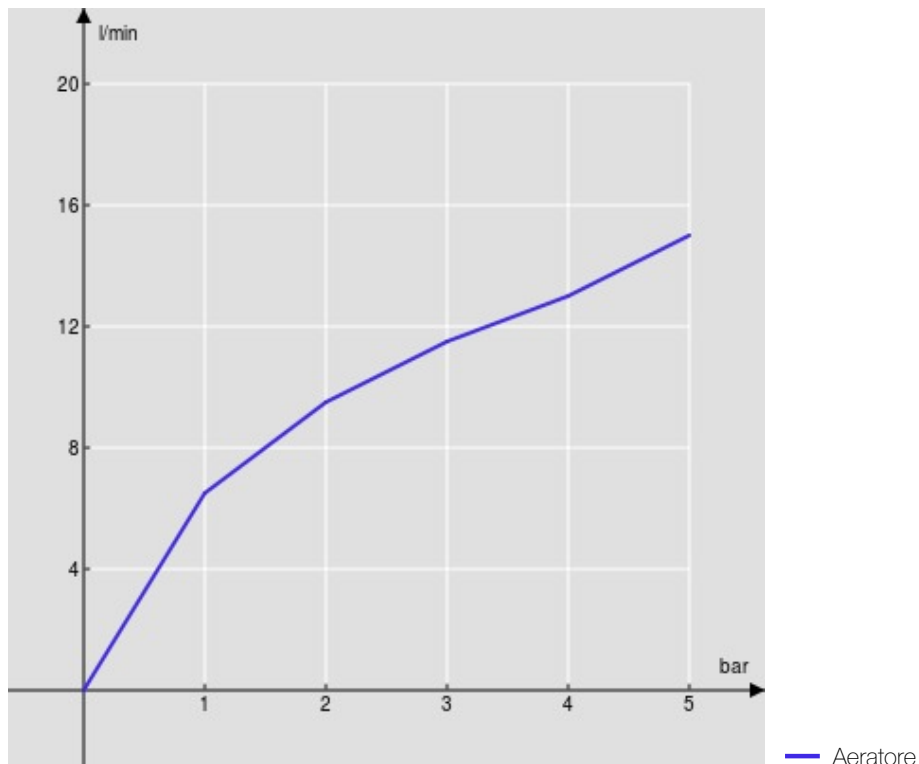

SPECIFICHE

Parte esterna monocomando a parete

Chrome

Aeratore anticalcare M 24 x 1

Lunghezza bocca 150 mm

Senza scarico

Limitatore di portata con freno al 50%

Imballo: 32 x 16,5 x 7 cm / 0,0037 m³ / 1,6 kg

DIAGRAMMA DI PORTATA: ACQUA CALDA/FREDDA

DIAGRAMMA DI PORTATA: ACQUA MISCELATA