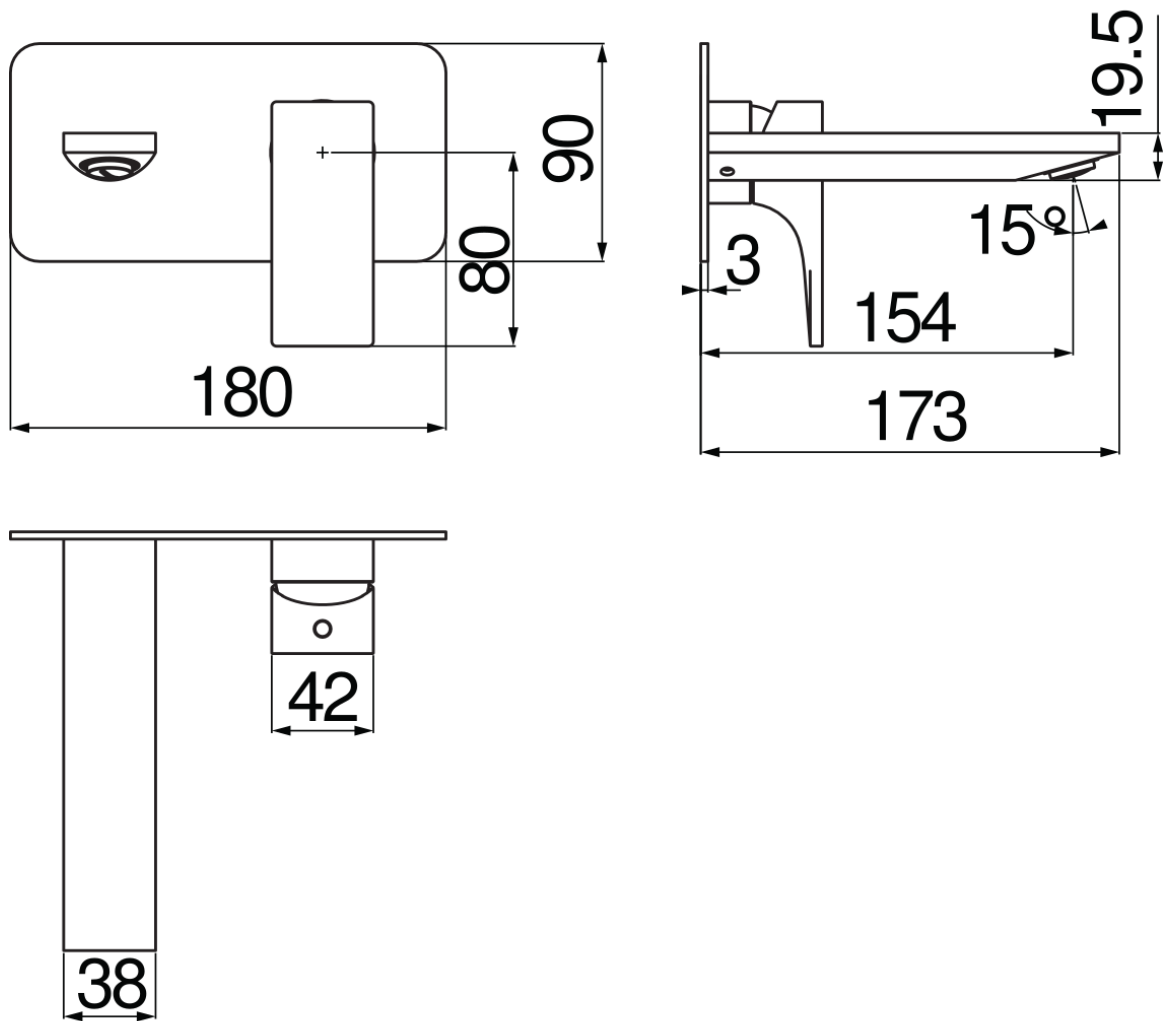

SPECIFICHE

Parte esterna monocomando a parete

Chrome

Aeratore anticalcare M 24 x 1

Lunghezza bocca 150 mm

Senza scarico

Limitatore di portata con freno al 50%

Imballo: 32 x 16,5 x 7 cm / 0,0037 m³ / 1,6 kg

DIAGRAMMA DI PORTATA: ACQUA CALDA/FREDDA

DIAGRAMMA DI PORTATA: ACQUA MISCELATA